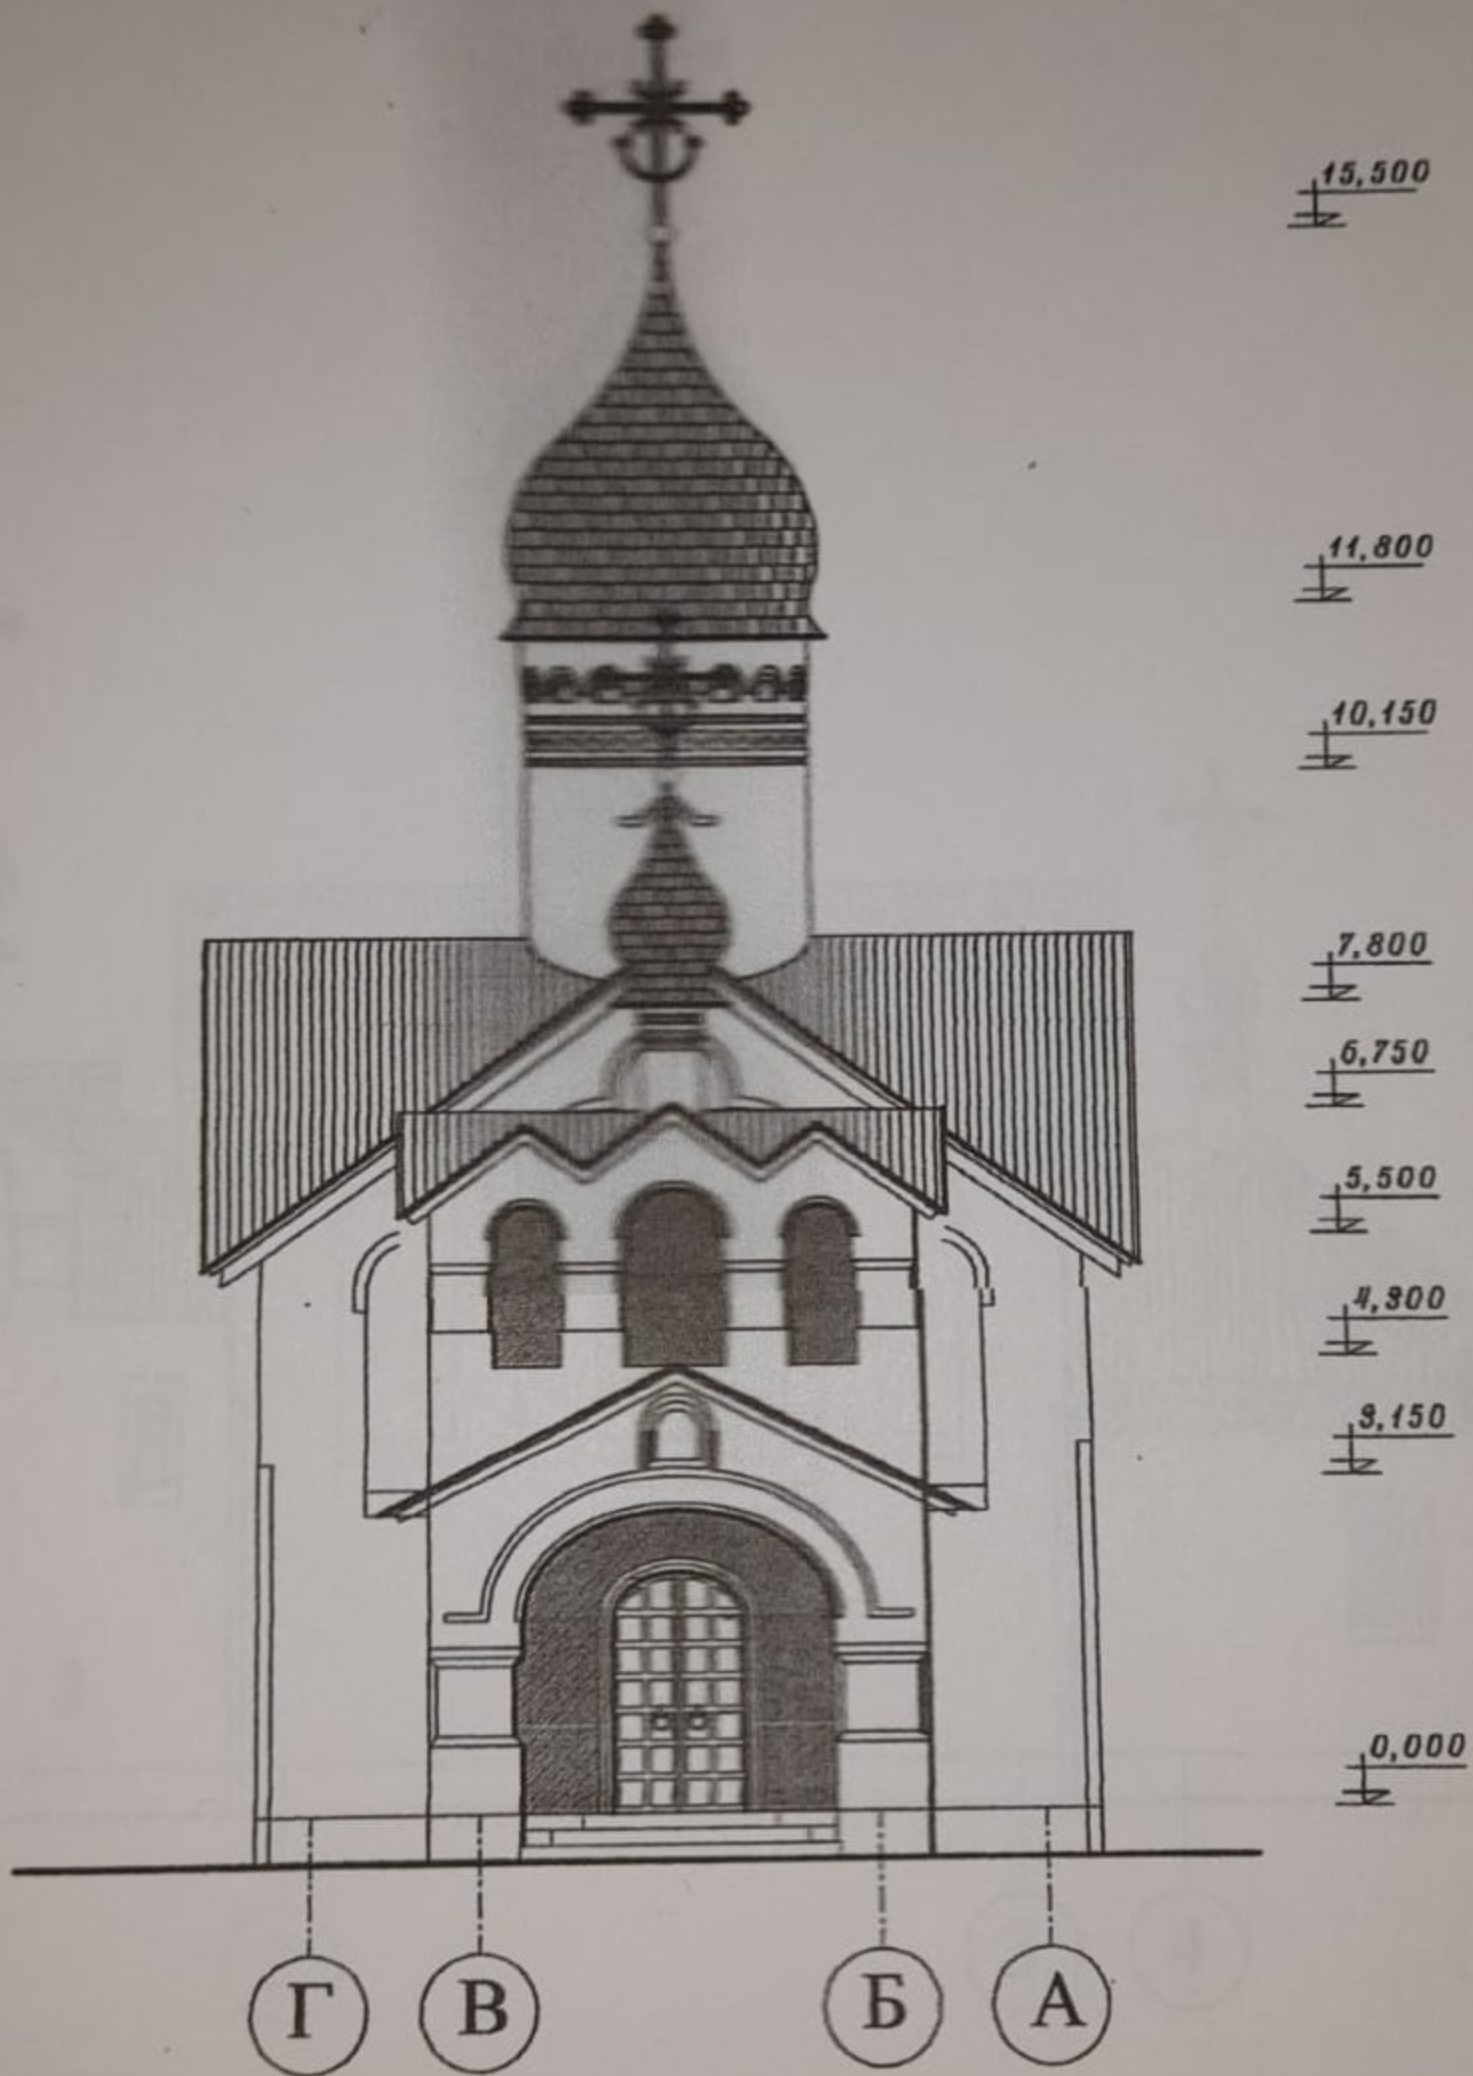

ООО "АИРИС"

СТРОИТЕЛЬСТВО
ХРАМА

РОЖДЕСТВА
ИОАННА
ПРЕДТЕЧИ

МОСКОВСКАЯ ОБЛАСТЬ ПУШКИНСКИЙ Р-ОН СТ. КАЛИСТОВО

ПРОЕКТ

15,500

5,000

8,450