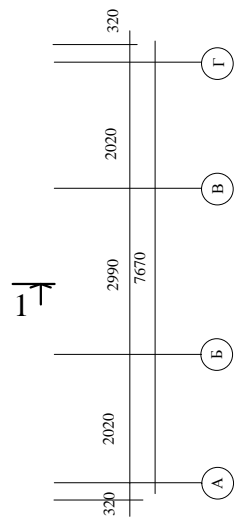

1. Экспликация помещений
1. Паперть
  2. Притвор
  3. Храм
  4. Алтарь
  5. Церковная лавка
  6. Лестница на хоры

Храм во имя святого князя Владимира

Адрес: Моск. обл., Ленинский р-н
близ села Мисайлово

План на отм. 0.00